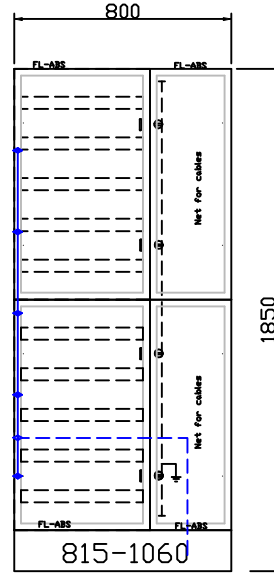

801-1012

803-1024

805-1024

805-1030

830-1040

835-1060

815-1060

Komponenter i målesøjle  
 er kunde lev + mont.

Vægmodeller 200 mm dyb  
 Gulvmodeller 300 mm dyb  
 Sokkel højde 150mm

Valgfri pladsring af  
 søjler og tilgang op  
 eller ned.  
 Dog extra leveringstid

830-1047

835-1069

815-1066

Max felt 50x100cm  
 Max tavlebredde er 150cm  
 Evt som trspdeling

Januar 2024.  
 Karsten Hansen