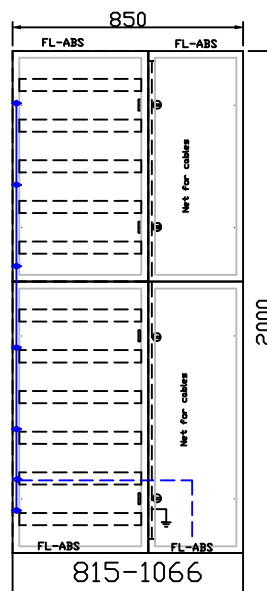

830-1040

835-1060

815-1060

Komponenter i målesøjle  
 er kunde lev + mont.

Vægmodeller 200 mm dyb  
 Gulvmodeller 300 mm dyb  
 Sokkel højde 150mm

Valgfri pladsring af  
 søjler og tilgang op  
 eller ned.  
 Dog extra leveringstid

830-1047

835-1069

815-1066

Max felt 50x100cm  
 Max tavlebredde er 150cm  
 Evt som trspdeling

Januar 2024.  
 Karsten Hansen