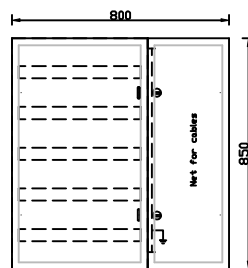

805-1030

K-tavler

Hagensvej 7, 9530 Støvring
Tlf +45 4078 0665
E-mail kh@k-tavler.dk