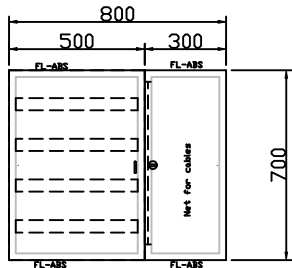

805-1024

K-tavler

Hagensvej 7, 9530 Støvring
Tlf +45 4078 0665
E-mail kh@k-tavler.dk

Bestil tegning i format
DWG eller DXF for brug
i din dokumentation
på mail kh@k-tavler.dk

Komponenter i målesøjle
er kunde lev + mont.

Vægmodeller 200 mm dyb
Gulvmodeller 300 mm dyb
Sokkel højde 150mm

Valgfri pladsring af
søjler og tilgang op
eller ned.
Dog extra leveringstid

Max felt 50x100cm
Max tavlebredde er 150cm
Evt som trspdeling

Januar 2024.
Karsten Hansen