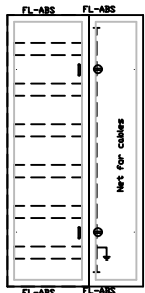

K-tavler

Hagensvej 7, 9530 Støvring
Tlf +45 4078 0665
E-mail kh@k-tavler.dk

801-1018

Bestil tegning i format
DWG eller DXF for brug
i din dokumentation
på mail kh@k-tavler.dk

Komponenter i målesøjle
er kunde lev + mont.

Vægmodeller 200 mm dyb
Gulvmodeller 300 mm dyb
Sokkel højde 150mm

Valgfri pladsring af
søjler og tilgang op
eller ned.
Dog extra leveringstid

Max felt 50x100cm
Max tavlebredde er 150cm
Evt som trspdeling

Januar 2024.
Karsten Hansen