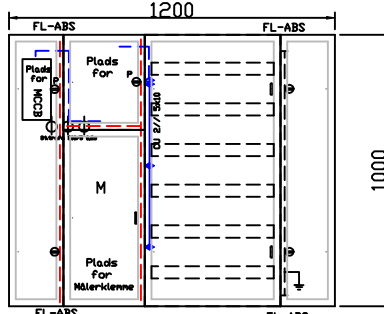

835-1036

Bestil tegning i format
DWG eller DXF for brug
i din dokumentation
på mail kh@k-tavler.dk