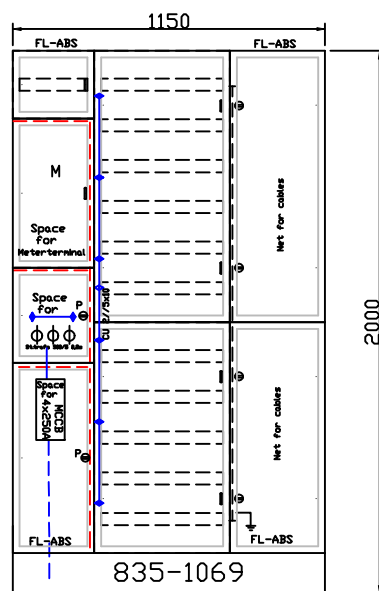

830-1040

835-1060

815-1060

Komponenter i målesøjle  
 er kunde lev + mont.

Vægmodeller 200 mm dyb  
 Gulvmodeller 300 mm dyb  
 Sokkel højde 150mm

Valgfri pladsring af  
 søjler og tilgang op  
 eller ned.  
 Dog extra leveringstid

830-1047

835-1069

815-1066

Max felt 50x100cm  
 Max tavlebredde er 150cm  
 Evt som trspdeling

Januar 2024.  
 Karsten Hansen