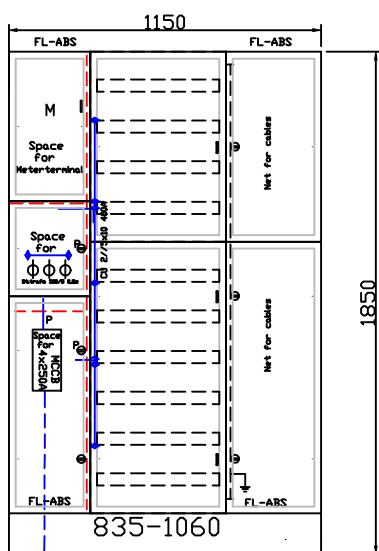

830-1040

835-1060

815-1060

Komponenter i målesøjle  
 er kunde lev + mont.

Vægmodeller 200 mm dyb  
 Gulvmodeller 300 mm dyb  
 Sokkel højde 150mm

Valgfri pladsring af  
 søjler og tilgang op  
 eller ned.  
 Dog extra leveringstid

830-1047

835-1069

815-1066

Max felt 50x100cm  
 Max tavlebredde er 150cm  
 Evt som trspdeling

Januar 2024.  
 Karsten Hansen