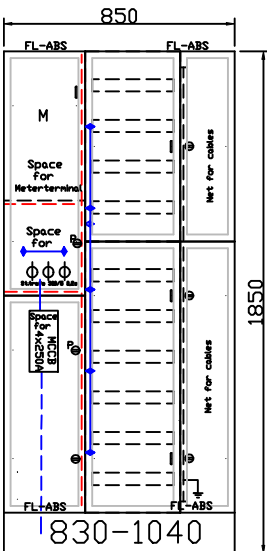

830-1040

835-1060

815-1060

Komponenter i målesøjle  
 er kunde lev + mont.

Vægmodeller 200 mm dyb  
 Gulvmodeller 300 mm dyb  
 Sokkel højde 150mm

Valgfri pladsring af  
 søjler og tilgang op  
 eller ned.  
 Dog extra leveringstid

830-1047

835-1069

815-1066

Max felt 50x100cm  
 Max tavlebredde er 150cm  
 Evt som trspdeling

Januar 2024.  
 Karsten Hansen