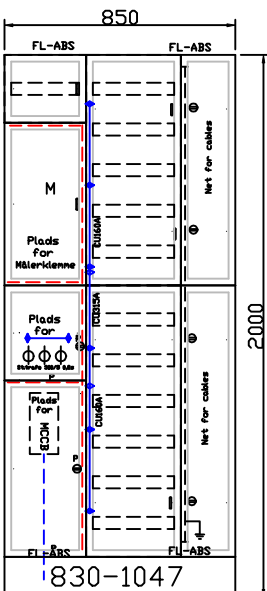

801-1012

803-1024

805-1024

805-1030

830-1040

835-1060

815-1060

Komponenter i målesøjle  
 er kunde lev + mont.

Vægmodeller 200 mm dyb  
 Gulvmodeller 300 mm dyb  
 Sokkel højde 150mm

Valgfri pladsring af  
 søjler og tilgang op  
 eller ned.  
 Dog extra leveringstid

830-1047

835-1069

815-1066

Max felt 50x100cm  
 Max tavlebredde er 150cm  
 Evt som trspdeling

Januar 2024.  
 Karsten Hansen